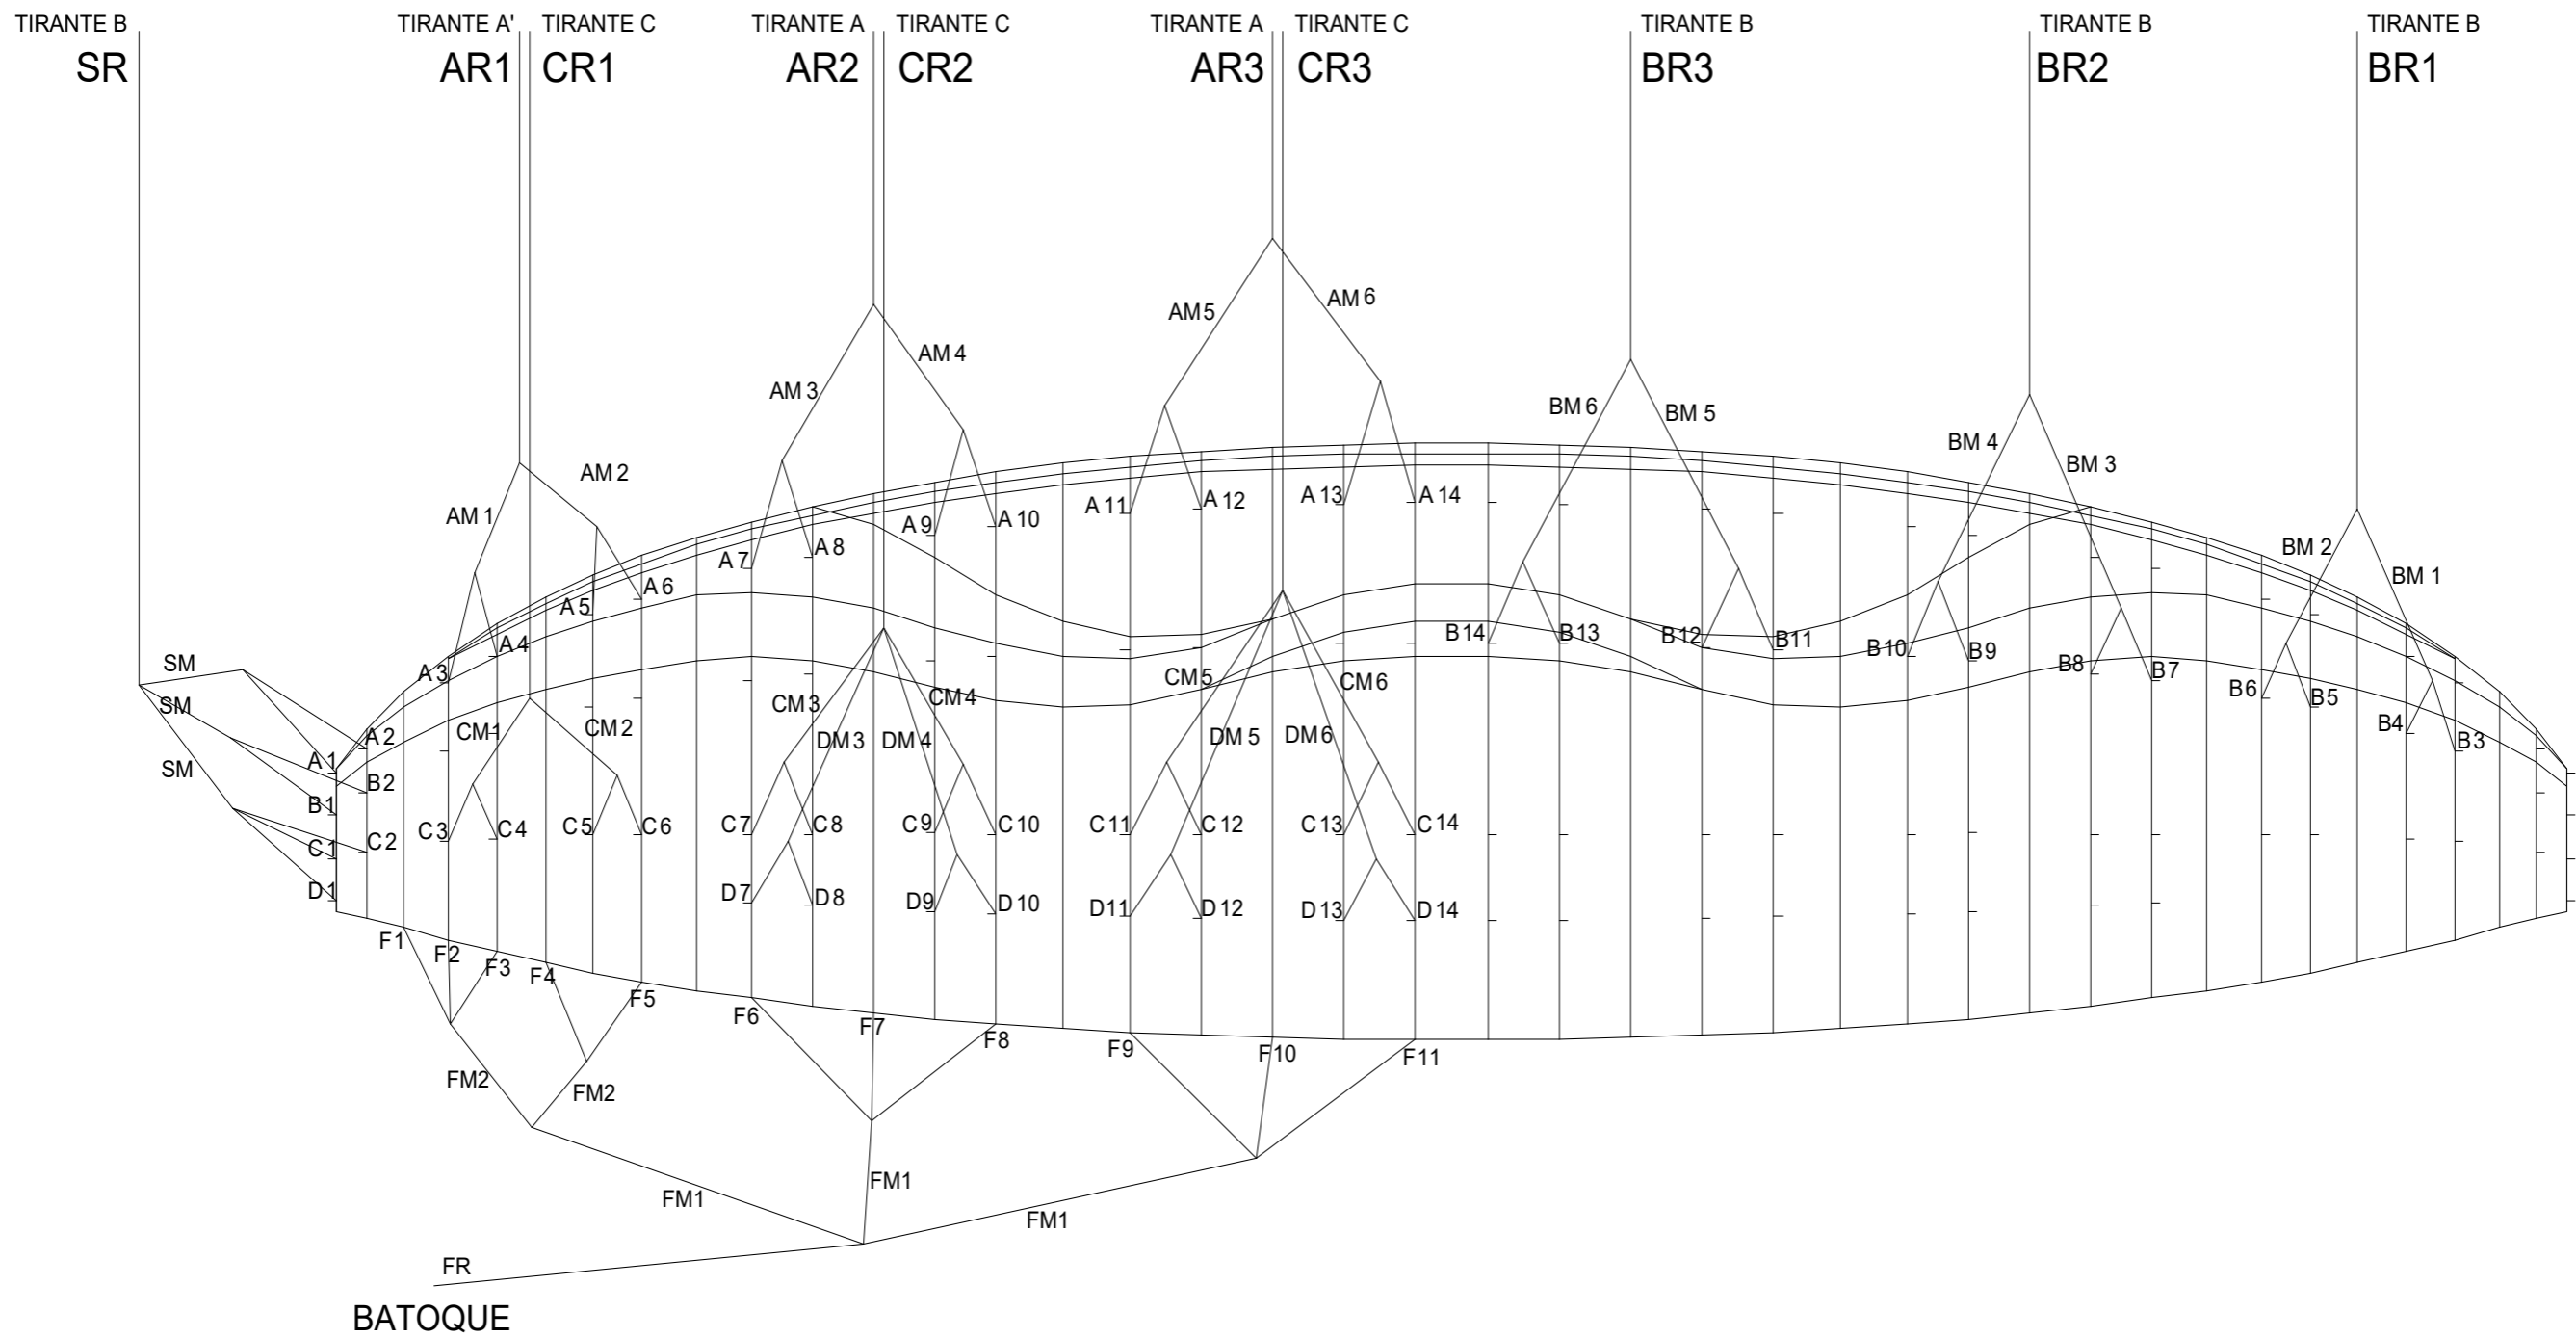

Plano de linhas

**PRYMUS<sup>5</sup>**

LTF / EN A

  
**SOL**<sup>®</sup>  
PARAGLIDERS

Versão 2 7 / 2020

# Sumario

Plano de linhas.....	4
Comprimento dos tirantes.....	6
Comprimento de linhas .....	8
Comprimento de linhas individuais .....	12

## Comprimento dos tirantes

Medida original

A = 52 cm  
A' = 52 cm  
B = 52 cm  
C = 52 cm

 Medida sem os mosquetinhos.

Medida acelerado

A = 42,5 cm  
A' = 45 cm  
B = 46 cm  
C = 52 cm

 Medida sem os mosquetinhos.