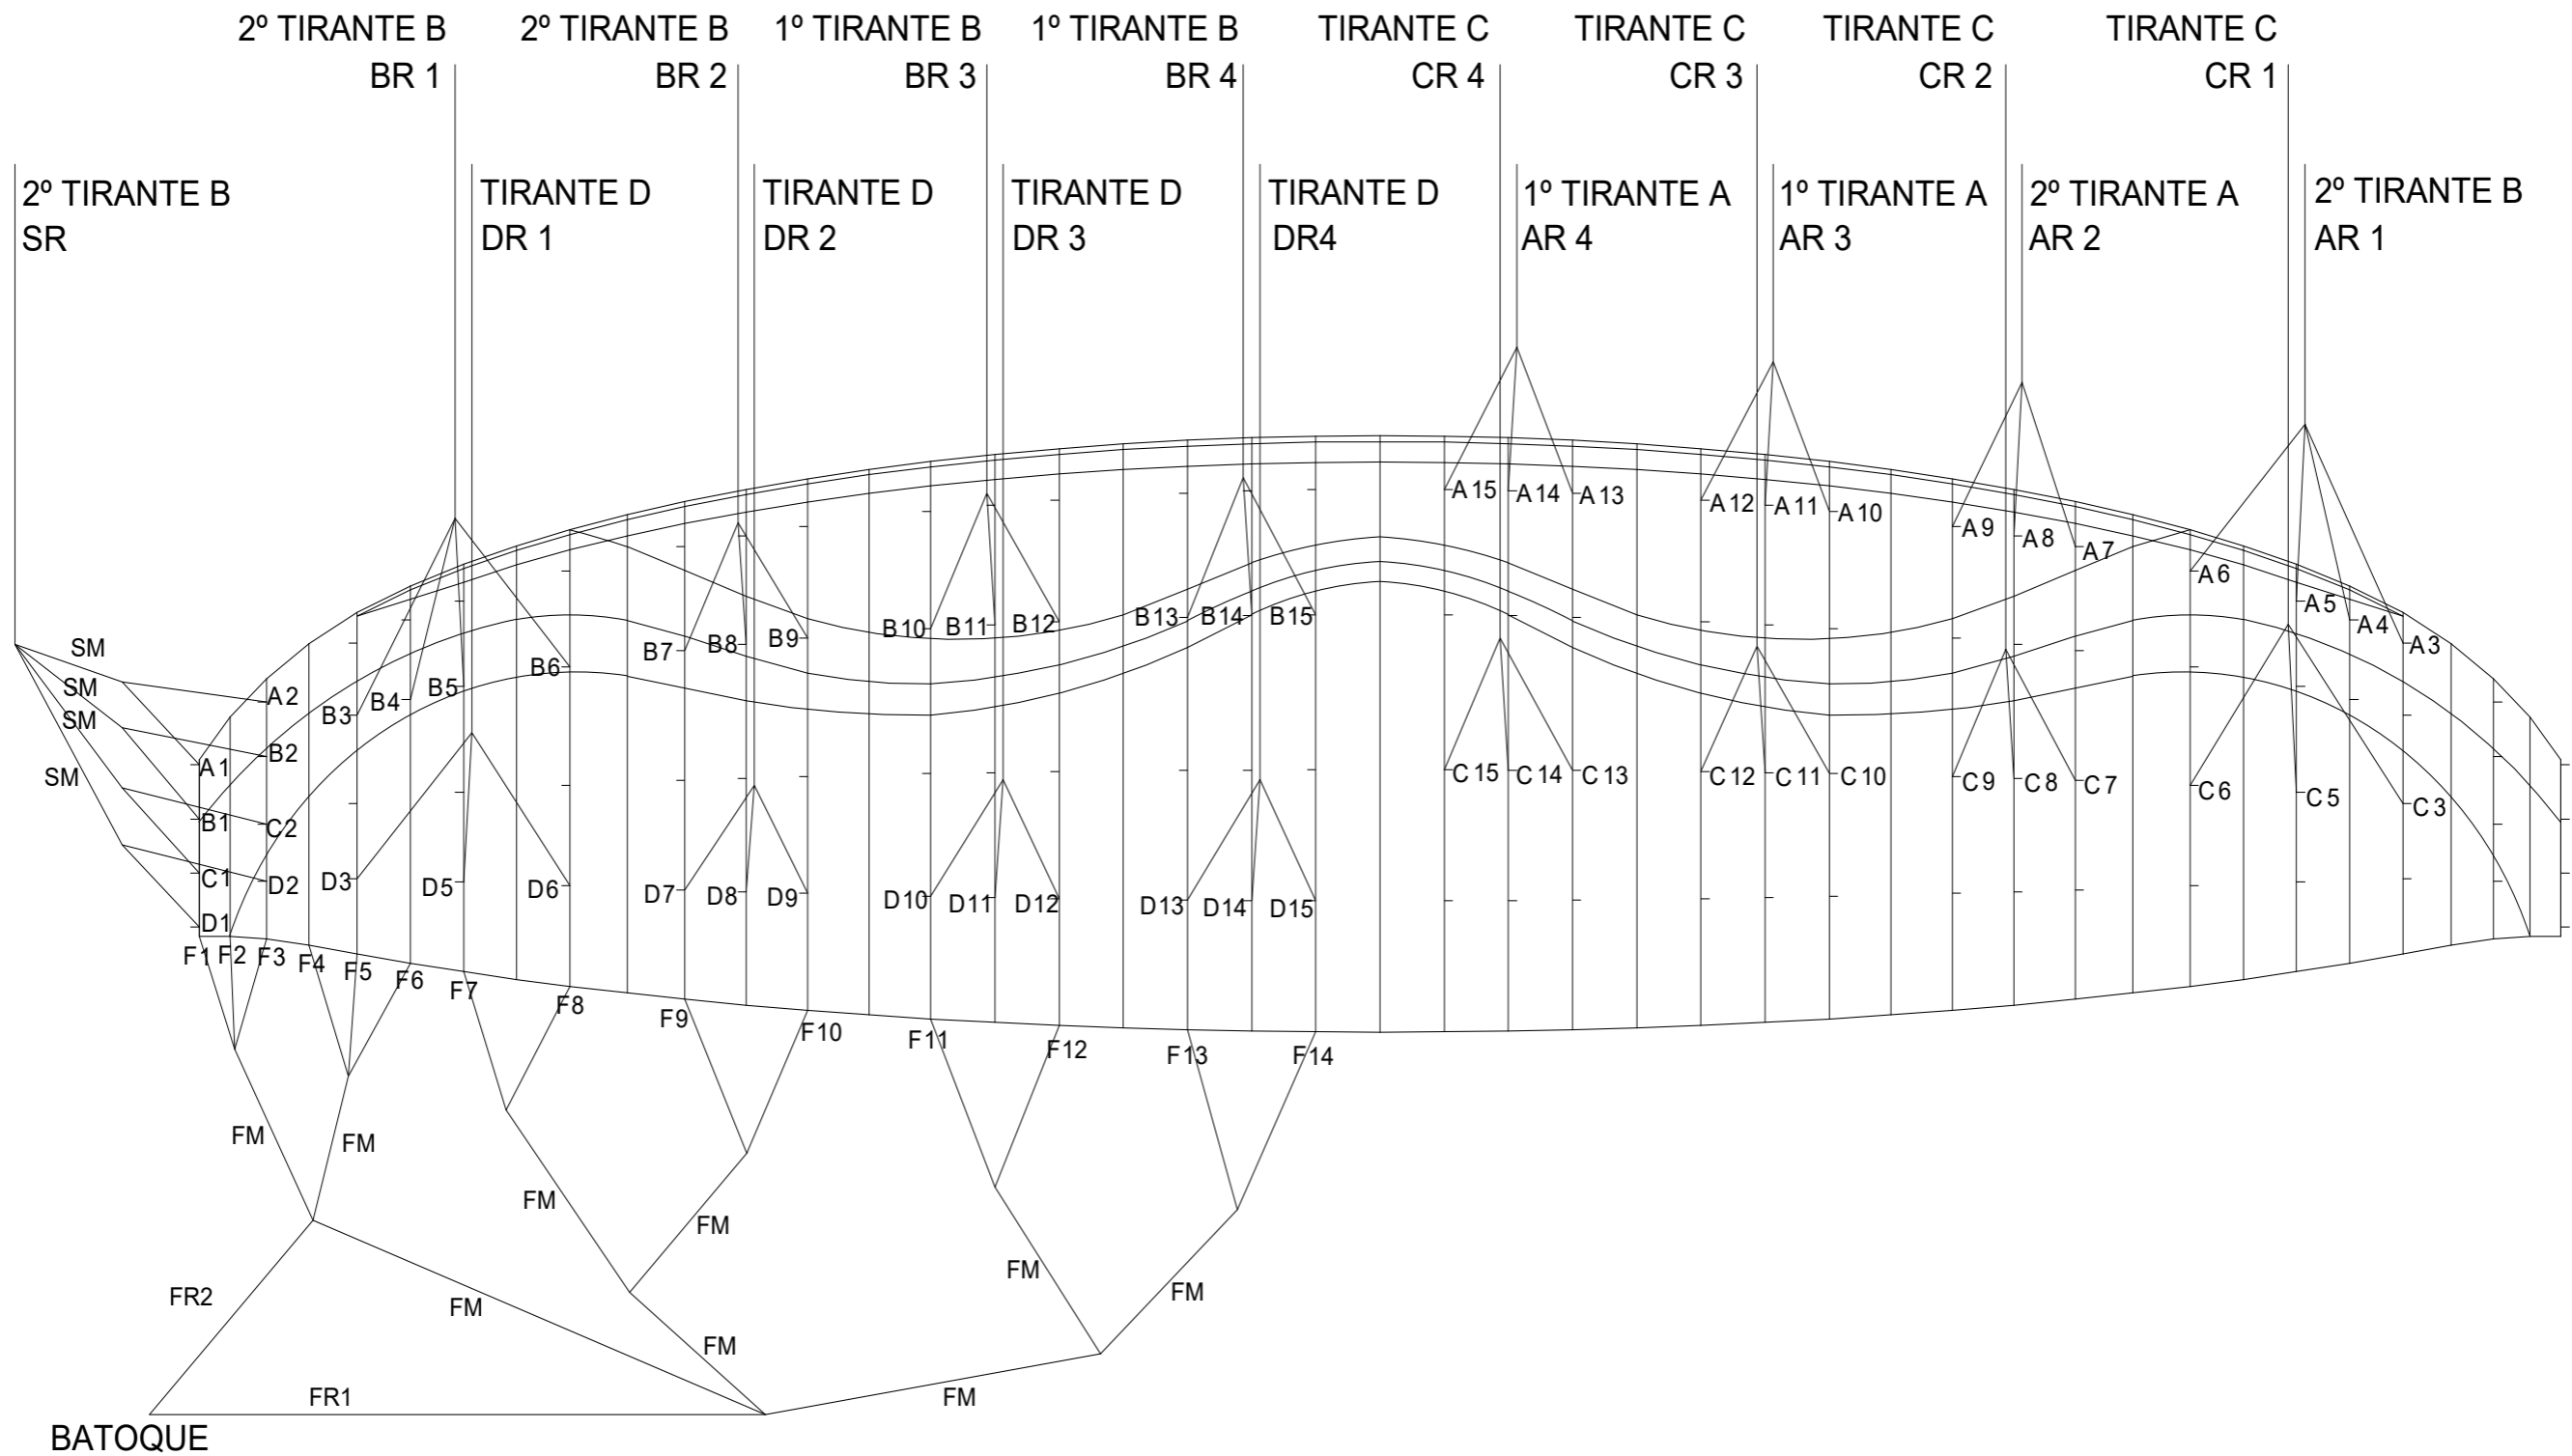

Plano de linhas

HERCULES³⁸⁰

PARATRIKE

SOL
PARAGLIDERS

Versão 1 3/2020

Sumario

Plano de linhas.....	4
Comprimento dos tirantes.....	6
Comprimento de linhas	7
Comprimento de linhas individuais	8

Comprimento dos tirantes

Medida original

A = 40 cm

B = 40 cm

C = 40 cm

D = 40 cm

Medida sem os mosquetinhos.

Comprimento de linhas

Hercules 380