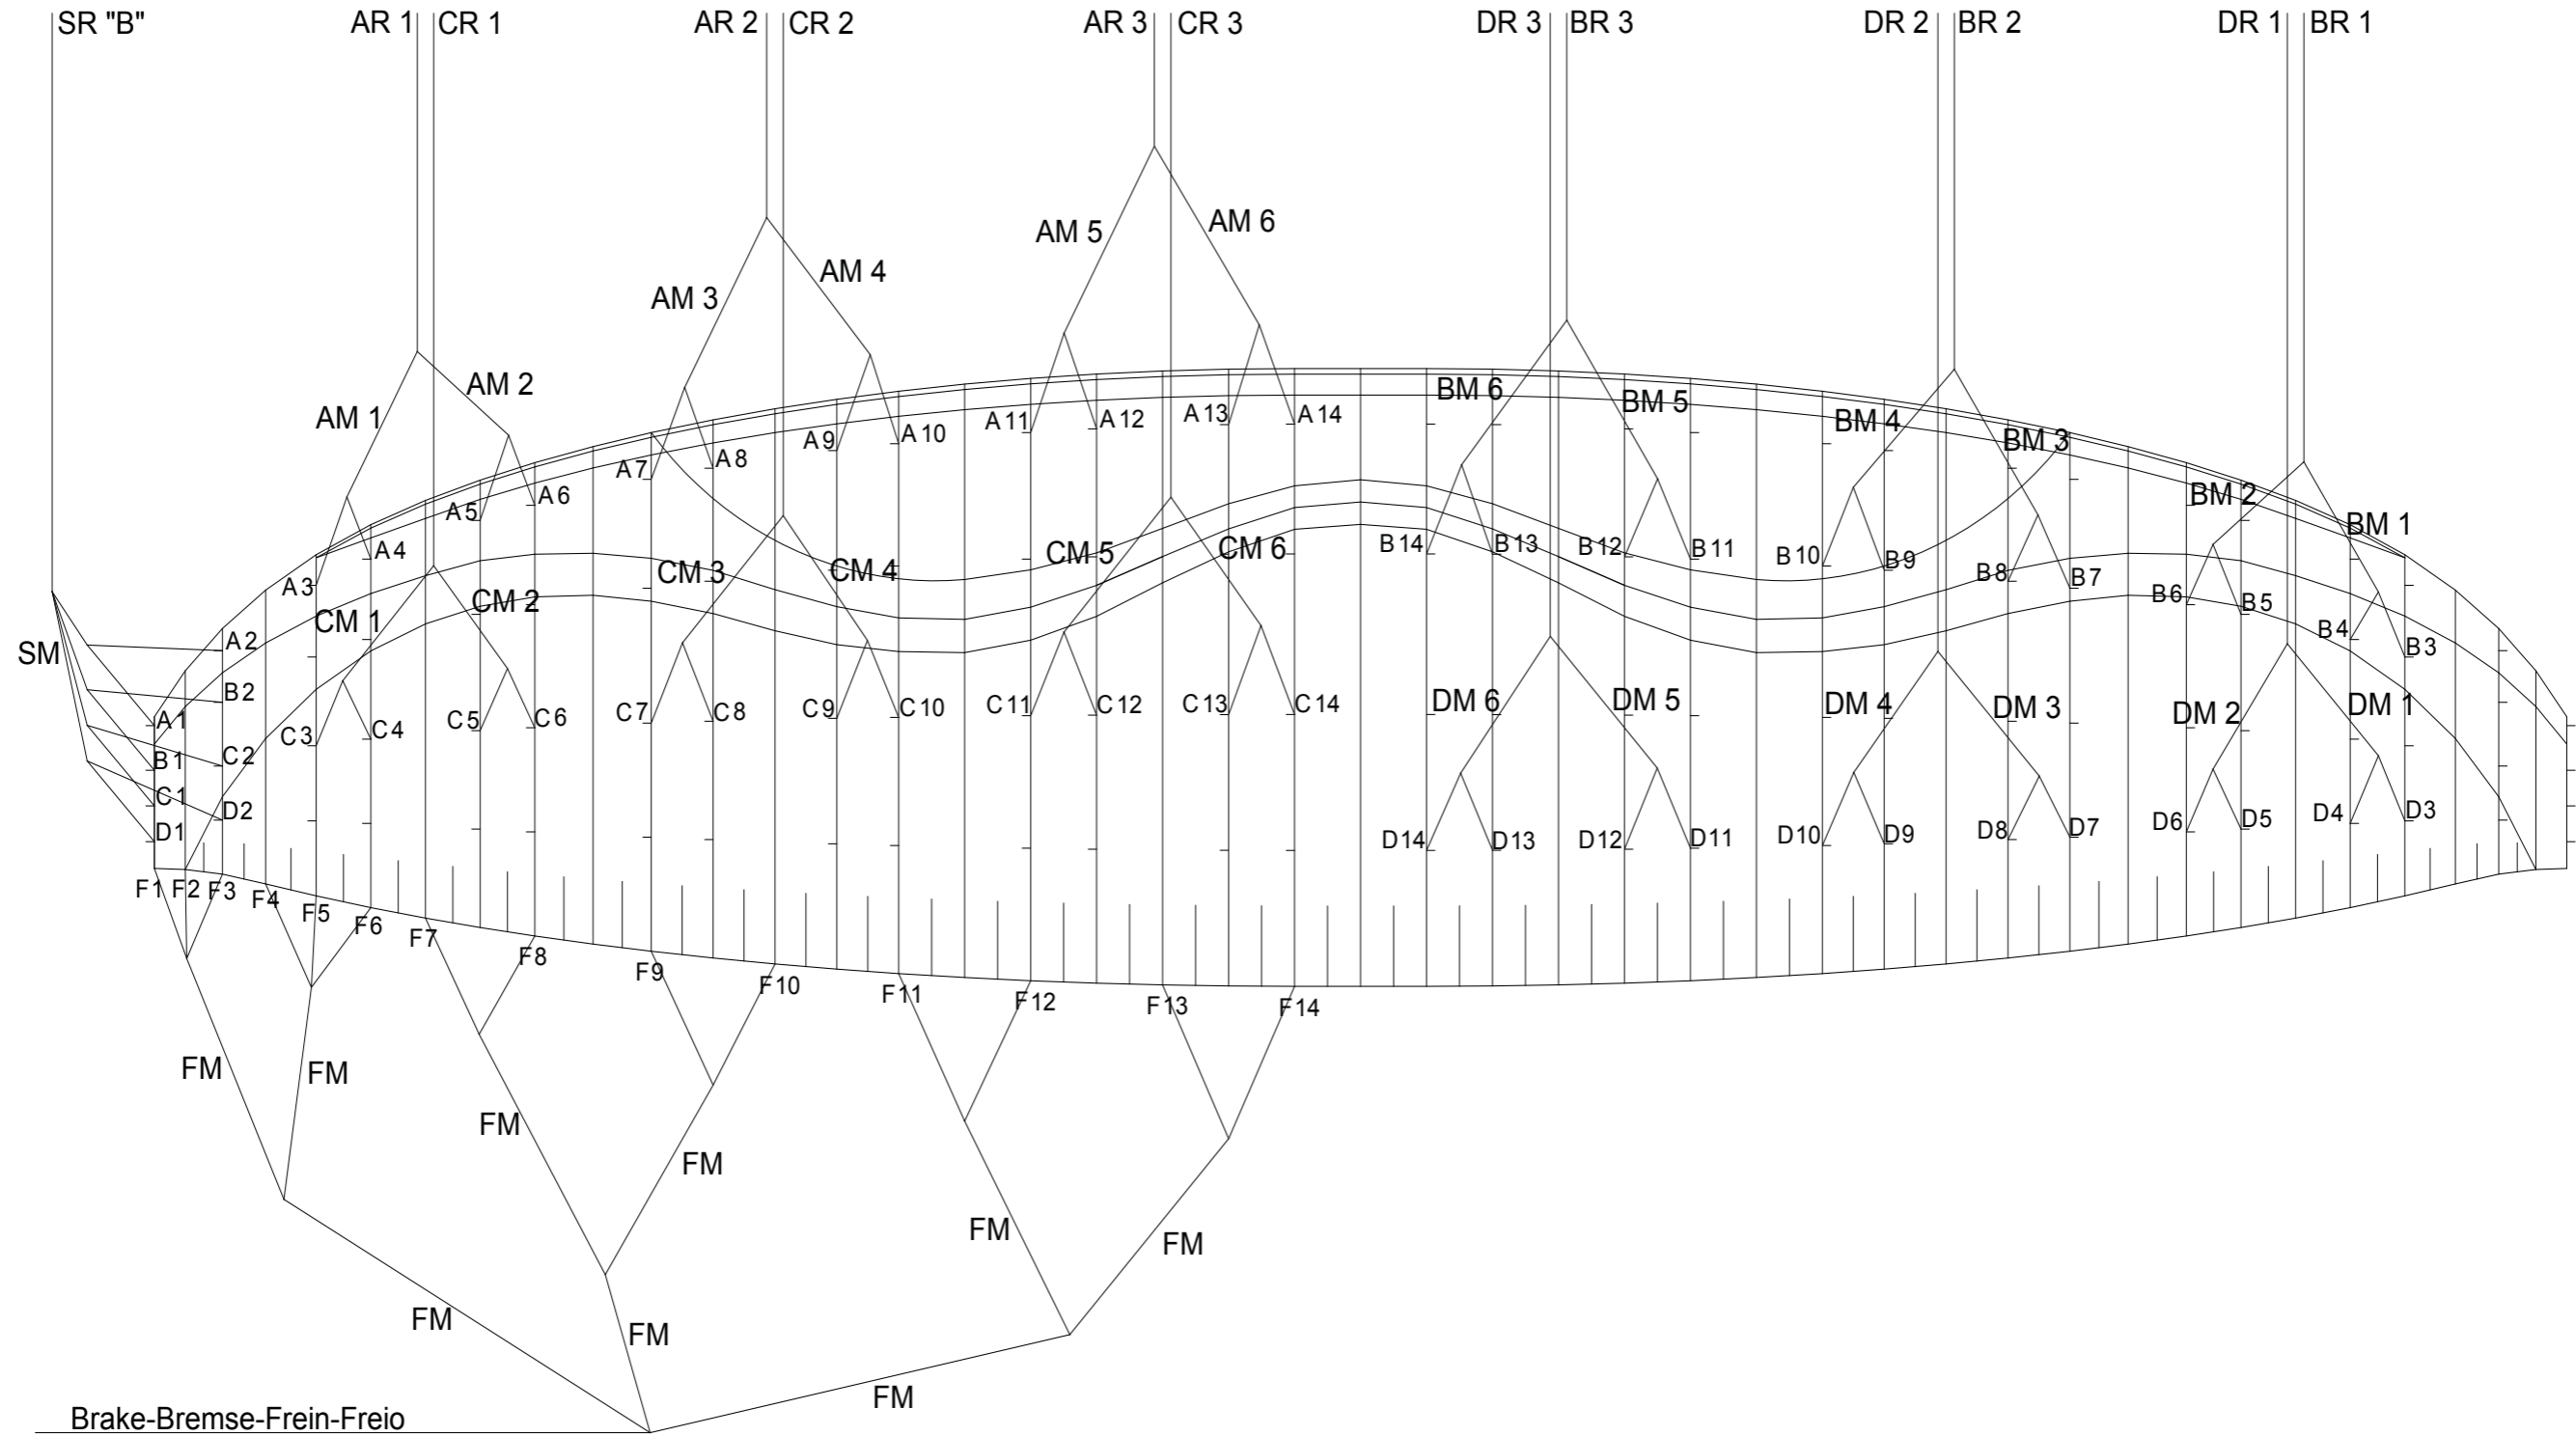

Plano de linhas

FLEXUS^{ONE}

DGAC

SOL[®]
PARAGLIDERS

Versão 1 03/2020

Sumário

Plano de linhas.....	4
Comprimento dos tirantes.....	6
Comprimento de linhas	7
Comprimento de linhas individuais	12

FLEXUS

Comprimento dos tirantes

Medida original

A = 45 cm

A' = 45 cm

B = 45 cm

C = 45 cm

D = 45 cm

Medida com os mosquetinhos.

Comprimento de linhas

Flexus XXS

	A	B	C	D	F
1	5841	5846	5857	5885	5732
2	5949	5917	5934	5991	5783
3	6114	6091	6101	6153	5857
4	6148	6119	6133	6192	5928
5	6227	6186	6204	6276	5957
6	6276	6229	6254	6334	6021
7	6300	6245	6288	6389	6076
8	6287	6227	6277	6386	6076
9	6303	6236	6290	6408	6118
10	6336	6265	6321	6444	6209
11	6355	6280	6342	6469	6295
12	6340	6262	6326	6456	6364
13	6366	6287	6351	6482	6502
14	6408	6329	6393	6524	6704

Medida inclui tirante e mosquetinhos com 5 daN de tensão
Freio não inclui medida do tirante

Flexus XS

	A	B	C	D	F
1	6103	6109	6122	6152	6004
2	6217	6183	6202	6262	6058
3	6385	6360	6377	6431	6135
4	6419	6389	6410	6472	6210
5	6501	6458	6483	6559	6242
6	6552	6503	6534	6619	6308
7	6584	6525	6569	6674	6366
8	6569	6506	6556	6670	6366
9	6585	6514	6568	6692	6409
10	6618	6544	6600	6728	6501
11	6637	6558	6620	6753	6589
12	6620	6539	6602	6738	6659
13	6646	6563	6627	6764	6801
14	6689	6607	6670	6807	7008