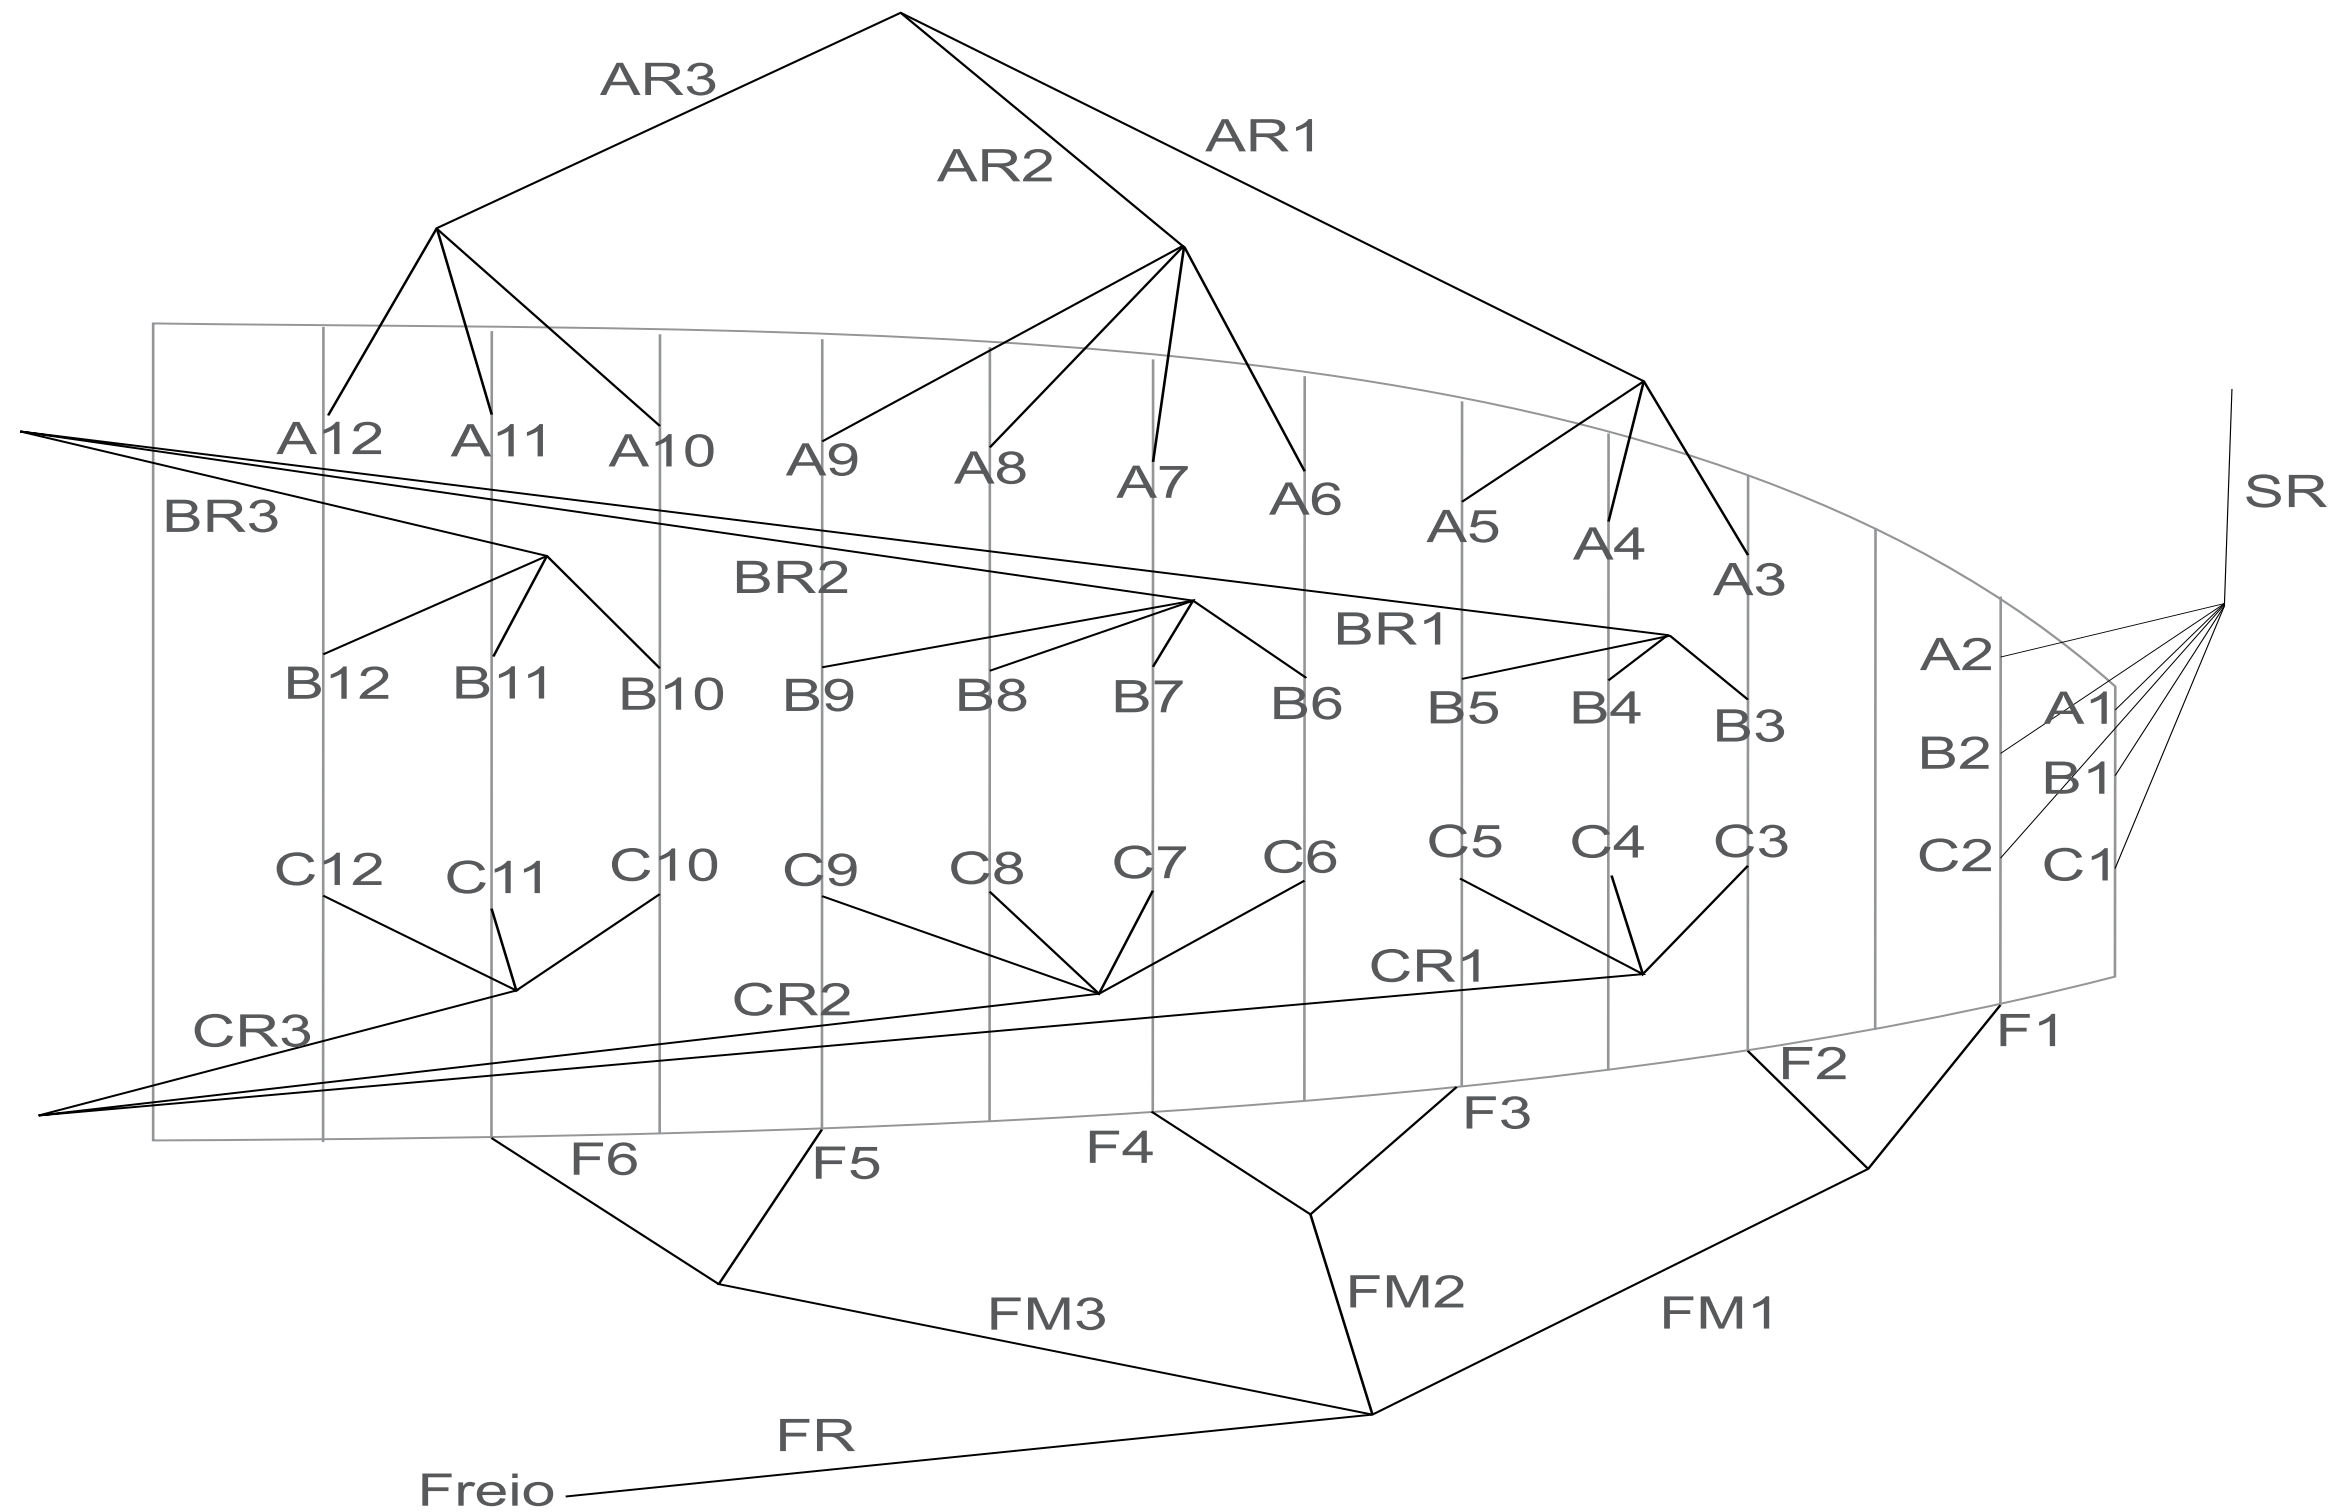

Plano de linhas

ATTAK

MINI WING

Sumario

Plano de linhas.....	4
Comprimento dos tirantes.....	6
Comprimento de linhas	8
Comprimento de linhas individuais	10

Comprimento dos tirantes

Medida original

A = 45 cm

B = 45 cm

C = 45 cm

Medida sem os mosquetinhos.

Comprimento de linhas

Attak 16

	A	B	C	F
1	4632	4650	4735	4681
2	4752	4726	4837	4844
3	4970	4953	5043	4991
4	5000	4979	5079	5052
5	5063	5035	5143	5160
6	5125	5092	5207	5294
7	5090	5053	5175	
8	5094	5053	5179	
9	5145	5100	5230	
10	5154	5107	5239	
11	5122	5074	5208	
12	5168	5119	5253	

Attak 18

Nome	Referencia da linha		Diametro / mm	Numero de linhas	Comprimento / mm
F1	Cousin Technora	988	1.18	2	786
F2	Cousin Technora	988	1.18	2	957
F3	Cousin Technora	988	1.18	2	953
F4	Cousin Technora	988	1.18	2	1014
F5	Cousin Technora	988	1.18	2	1667
F6	Cousin Technora	988	1.18	2	1806
FM1	Cousin Technora	988	1.18	2	2104
FM2	Cousin Technora	988	1.18	2	2261
FM3	Cousin Technora	988	1.18	2	1719
FR	Cousin Technora	988	2.18	2	2100 + 300

Attak 20

Nome	Referencia da linha		Diametro / mm	Numero de linhas	Comprimento / mm
F1	Cousin Technora	988	1.18	2	838
F2	Cousin Technora	988	1.18	2	1017
F3	Cousin Technora	988	1.18	2	1014
F4	Cousin Technora	988	1.18	2	1075
F5	Cousin Technora	988	1.18	2	1769
F6	Cousin Technora	988	1.18	2	1912
FM1	Cousin Technora	988	1.18	2	2240
FM2	Cousin Technora	988	1.18	2	2402
FM3	Cousin Technora	988	1.18	2	1822
FR	Cousin Technora	988	2.18	2	2220 + 300