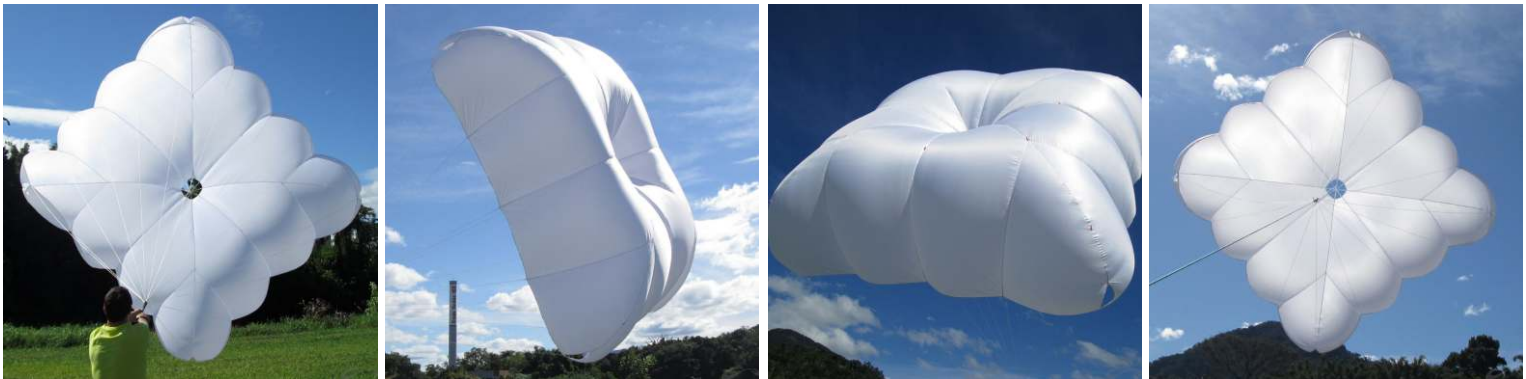

PARAQUEDAS RESERVA SQUAD LIGHT

Linha de Paraquedas de Emergência Squad Light

Um conceito de vanguarda de paraquedas de emergência. Totalmente novo, com formato "quadrado" de segunda geração, permite novos padrões de desempenho para estes equipamentos comparado aos tradicionais já existentes.

O projeto é a maior revolução na história dos paraquedas de emergência desde sua invenção, pois permite uma grande área projetada e sua estabilidade é garantida pelas válvulas laterais e equilíbrio geométrico.

Pode ser usado tanto para voos em parapente como paramotor. É possível ser instalado tanto no compartimento de reserva na própria selete como também em containers externos compatíveis.

O ganho de desempenho no projeto permitiu desenvolver um reserva muito mais leve e compacto com materiais duráveis.

Dados Técnicos

Modelo	Model	32	35	38	
Peso	Weight	1,43	1,63	1,78	kg
Peso Decolagem	Take off Weight	55-95	70-110	85-125	kg
		121-209	154-242	187-275	lbl
Área	Area	32	35	38	m ²
Taxa de Queda no peso máximo	Sink Rate	5.0	5.0	5.0	m/s
Altura Total	Height	5,84	6,20	6,46	m
Total de Linhas	Number of lines	17	17	17	
Certificação	Certification	EAPR-RG 0638/17	EAPR-RG 0637/17	EAPR-RG 0621/17	