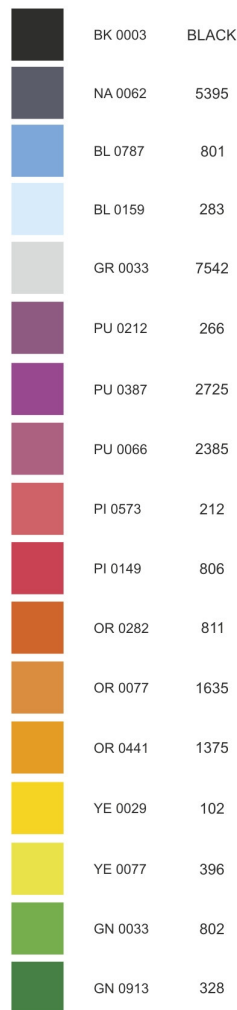

Cores / Colours 2009

Prymus 3 LTF 1 / EN B

Ellus 3 LTF 1-2 / EN B

Synergy 3 LTF 2

Torck LTF 2-3

Tracer 2009

Super Sonic

Koala LTF 1-2

Kangaroo 2 LTF 2

Cores/Colours Top/Bottom

Cores/Colours Designs

Importante: Estas imagens não podem ser usadas como fonte única, pois não condizem com a cor original do tecido.
Important: This print cannot reproduce exactly the real fabric colours - colour fidelity is not guaranteed.