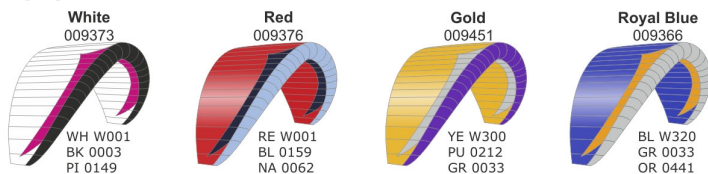

Cores / Colours 2009

Prymus 3 LTF 1 / EN B

Ellus 3 LTF 1-2 / EN B

Synergy 3 LTF 2

Torck LTF 2-3

Tracer 2009

Super Sonic

Koala LTF 1-2

Kangaroo 2 LTF 2

Cores/Colours Top/Bottom

Cores/Colours Designs

Importante: Estas imagens não podem ser usadas como fonte única, pois não condizem com a cor original do tecido.
Important: This print cannot reproduce exactly the real fabric colours - colour fidelity is not guaranteed.