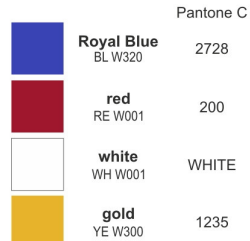

Cores / Colours 2009

Prymus 3 LTF 1 / EN B

Ellus 3 LTF 1-2 / EN B

Synergy 3 LTF 2

Torck LTF 2-3

Tracer 2009

Super Sonic

Koala LTF 1-2

Kangaroo 2 LTF 2

Cores/Colours Top/Bottom

Cores/Colours Designs

Importante: Estas imagens não podem ser usadas como fonte única, pois não condizem com a cor original do tecido.
Important: This print cannot reproduce exactly the real fabric colours - colour fidelity is not guaranteed.