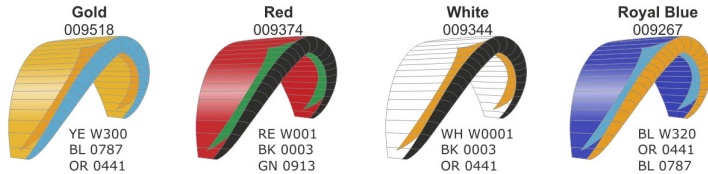

Cores / Colours 2009

Prymus 3 LTF 1 / EN B

Ellus 3 LTF 1-2 / EN B

Synergy 3 LTF 2

Torck LTF 2-3

Tracer 2009

Super Sonic

Koala LTF 1-2

Kangaroo 2 LTF 2

Cores/Colours Top/Bottom

Cores/Colours Designs

Importante: Estas imagens não podem ser usadas como fonte única, pois não condizem com a cor original do tecido.
Important: This print cannot reproduce exactly the real fabric colours - colour fidelity is not guaranteed.