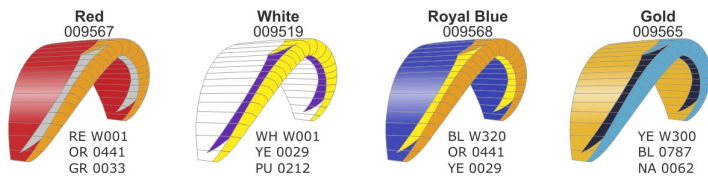

Cores / Colours 2009

Prymus 3 LTF 1 / EN B

Ellus 3 LTF 1-2 / EN B

Synergy 3 LTF 2

Torck LTF 2-3

Tracer 2009

Super Sonic

Koala LTF 1-2

Kangaroo 2 LTF 2

Cores/Colours Top/Bottom

Cores/Colours Designs

Importante: Estas imagens não podem ser usadas como fonte única, pois não condizem com a cor original do tecido.
Important: This print cannot reproduce exactly the real fabric colours - colour fidelity is not guaranteed.